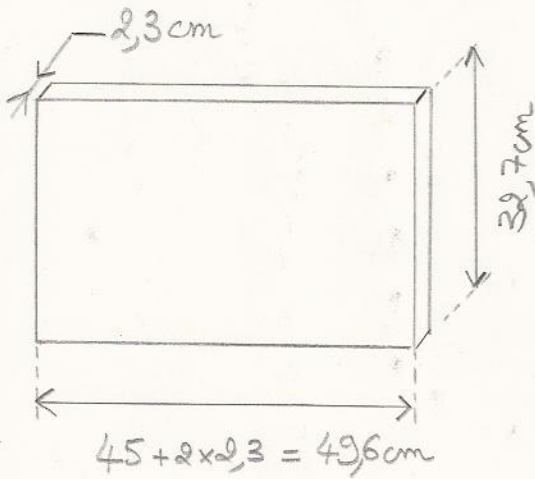

Ruche Dadant 12 cadres

Bois utilisé : lame de parquet de pin
200 x 14 x 2,3

unité : cm

échelle : 1 ÷ 10

(A)

(B)

(C)