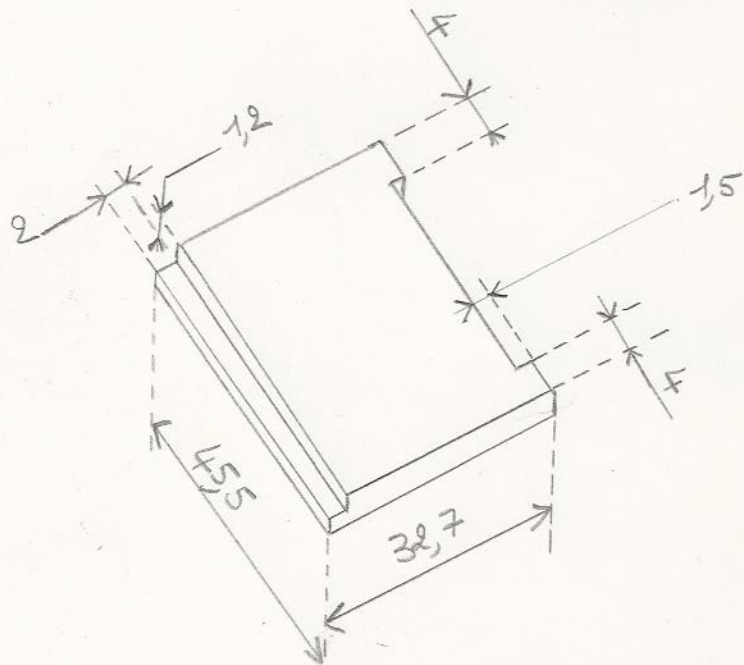

Ruche Dadant 12 cadres

Bois utilisé : lame de parquet de pin
200 x 14 x 2,3

unité : cm

échelle : 1 ÷ 10

(A)

(B)

(C)